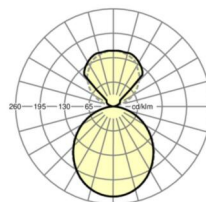

Оптика

Оснастка	LED, цветопередача/оттенок света CRI ≥ 80 / 4000K
Допуск для координаты цветности (MacAdam)	3SDCM
Номинальный световой поток	3686lm
Срок службы LED	50000h L80/B10 (Tq 25°C)
светоотдача светильников	120lm/W
UGR поп./вдоль	21.1 / 21.2

Механика

цвет корпуса	белый стандартный для электротехники RAL 9016
размеры (LxWxH/DxH)	1476mm x 85mm x 72mm
вес (нетто)	3.8kg
Вид монтажа	установка отдельных светильников на подвесе, маятниково-подвесные световые полосы

DEEP-LINK

<https://www.regiolum.de/ru/article/60513024180>

Ссылка	LED 3500lm 840
ηLB	100 %
Φ ↓/↑	65 % / 35 %
UGR поп./вдоль	21.1 / 21.2

размеры

L	1476 mm	Длина
B	85 mm	Ширина
H	72 mm	Высота
A1	1400 mm	Расстояние между точками крепежа при одиночной установке
A2	1438 mm	Расстояние между точками крепежа, 1-й светильник световой полосы
A3	1476 mm	Расстояние между точками крепежа между светильниками в световой п
P min	150 mm	Минимальная длина подвеса
P max	1900 mm	Максимальная длина подвеса