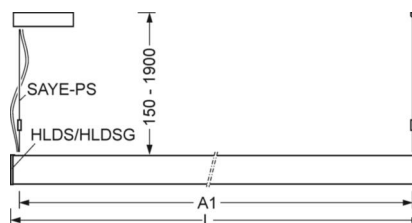

Механика

цвет корпуса	белый стандартный для электротехники RAL 9016
размеры (LxWxH/DxH)	1476mm x 85mm x 72mm
вес (нетто)	3.8kg
Вид монтажа	установка отдельных светильников на подвесе, маятниково-подвесные световые полосы

DEEP-LINK

<https://www.regiolum.de/ru/article/60513024180>

Ссылка	LED 3500lm 840
ηLB	100 %
Φ ↓/↑	65 % / 35 %
UGR поп./вдоль	21.1 / 21.2

размеры

L	1476 mm	Длина
B	85 mm	Ширина
H	72 mm	Высота
A1	1400 mm	Расстояние между точками крепежа при одиночной установке
A2	1438 mm	Расстояние между точками крепежа, 1-й светильник световой полосы
A3	1476 mm	Расстояние между точками крепежа между светильниками в световой п
P min	150 mm	Минимальная длина подвеса
P max	1900 mm	Максимальная длина подвеса