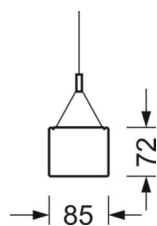

Механика

цвет корпуса	белый стандартный для электротехники RAL 9016
размеры (LxWxH/DxH)	1476mm x 85mm x 72mm
вес (нетто)	3.8kg
Вид монтажа	установка отдельных светильников на подвесе, маятниково-подвесные световые полосы

DEEP-LINK

<https://www.regiolum.de/ru/article/60513024180>

Ссылка	LED 3500lm 840
ηLB	100 %
Φ ↓/↑	65 % / 35 %
UGR поп./вдоль	21.1 / 21.2

размеры

L	1476 mm	Длина
B	85 mm	Ширина
H	72 mm	Высота
A1	1400 mm	Расстояние между точками крепежа при одиночной установке
A2	1438 mm	Расстояние между точками крепежа, 1-й светильник световой полосы
A3	1476 mm	Расстояние между точками крепежа между светильниками в световой п
P min	150 mm	Минимальная длина подвеса
P max	1900 mm	Максимальная длина подвеса